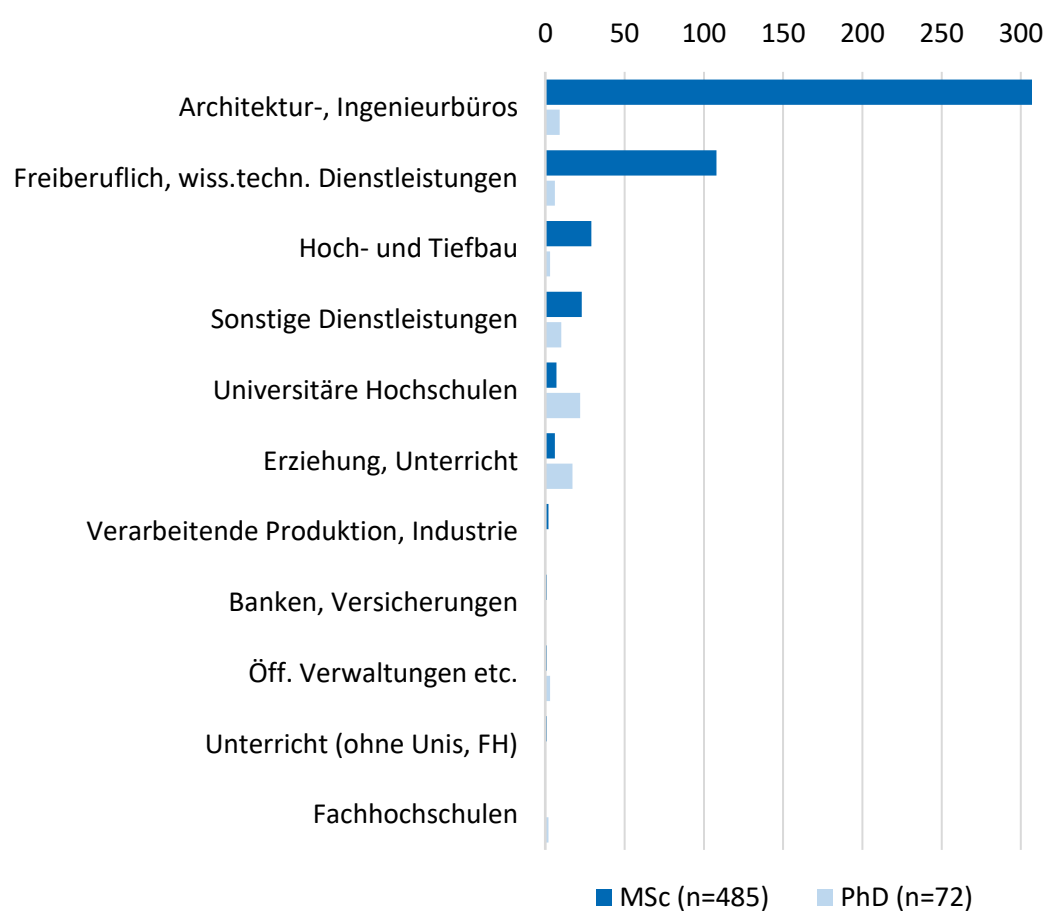

In welcher Branche arbeiten Sie gegenwärtig?

(1 Jahr nach dem Abschluss; Zahlen 2009-2019)

4% der Master-AbsolventInnen sind als DoktorandIn/AssistentIn tätig.
Die übrigen MSc- und die Doktorats-AbgängerInnen verteilen sich wie folgt: