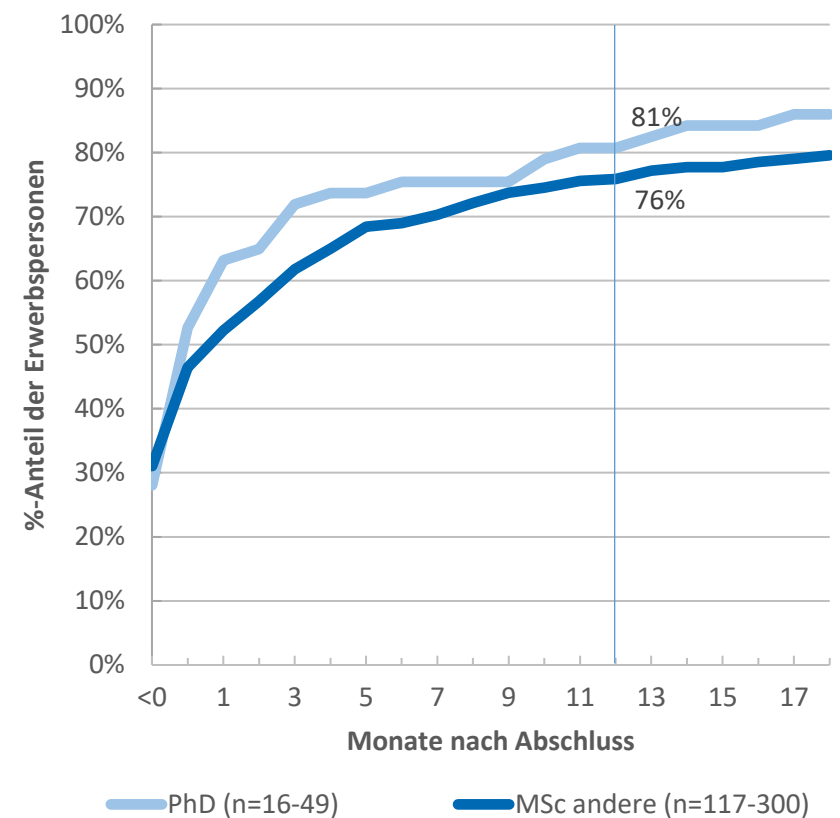

Stellensuche und Arbeitsmarkt D-ARCH

Welche Strategien haben Sie bis anhin bei der Stellensuche angewendet?

alle Departemente, Zahlen 2019, mehrere Antworten möglich, n=621 MSc, n=289 PhD

Berufseintrittsquote (Monate nach Abschluss)

(Erwerbspersonen in einer qualifizierten Tätigkeit = Hochschulabschluss verlangt); Zahlen 2013-2019, n=kumuliert

In welcher Branche arbeiten Sie gegenwärtig?

(1 Jahr nach dem Abschluss; Zahlen 2009-2019)

4% der Master-AbsolventInnen sind als DoktorandIn/AssistentIn tätig.
Die übrigen MSc- und die Doktorats-AbgängerInnen verteilen sich wie folgt:

Einkommen (Standardisiertes Bruttoerwerbseinkommen 1 Jahr nach Abschluss, 2013-2019; nominal in CHF pro Jahr; MSc exkl. Funktion DoktorandIn/AssistentIn)