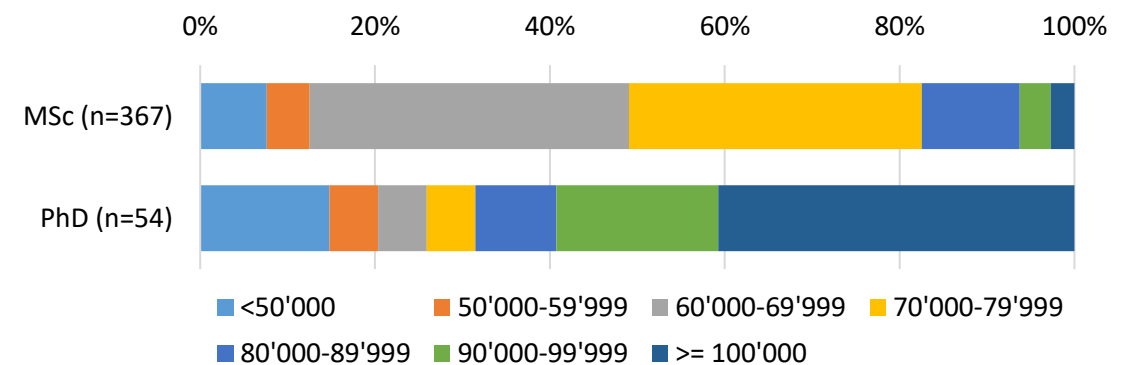

Stellensuche und Arbeitsmarkt D-ARCH

Welche Strategien haben Sie bis anhin bei der Stellensuche angewendet?

alle Departemente, Zahlen 2019, mehrere Antworten möglich, n=621 MSc, n=289 PhD

Berufseintrittsquote (Monate nach Abschluss)

(Erwerbspersonen in einer qualifizierten Tätigkeit = Hochschulabschluss verlangt); Zahlen 2013-2019, n=kumuliert

In welcher Branche arbeiten Sie gegenwärtig?

(1 Jahr nach dem Abschluss; Zahlen 2009-2019)

4% der Master-AbsolventInnen sind als DoktorandIn/AssistentIn tätig.
Die übrigen MSc- und die Doktorats-AbgängerInnen verteilen sich wie folgt:

Einkommen (Standardisiertes Bruttoerwerbseinkommen 1 Jahr nach Abschluss, 2013-2019; nominal in CHF pro Jahr; MSc exkl. Funktion DoktorandIn/AssistentIn)